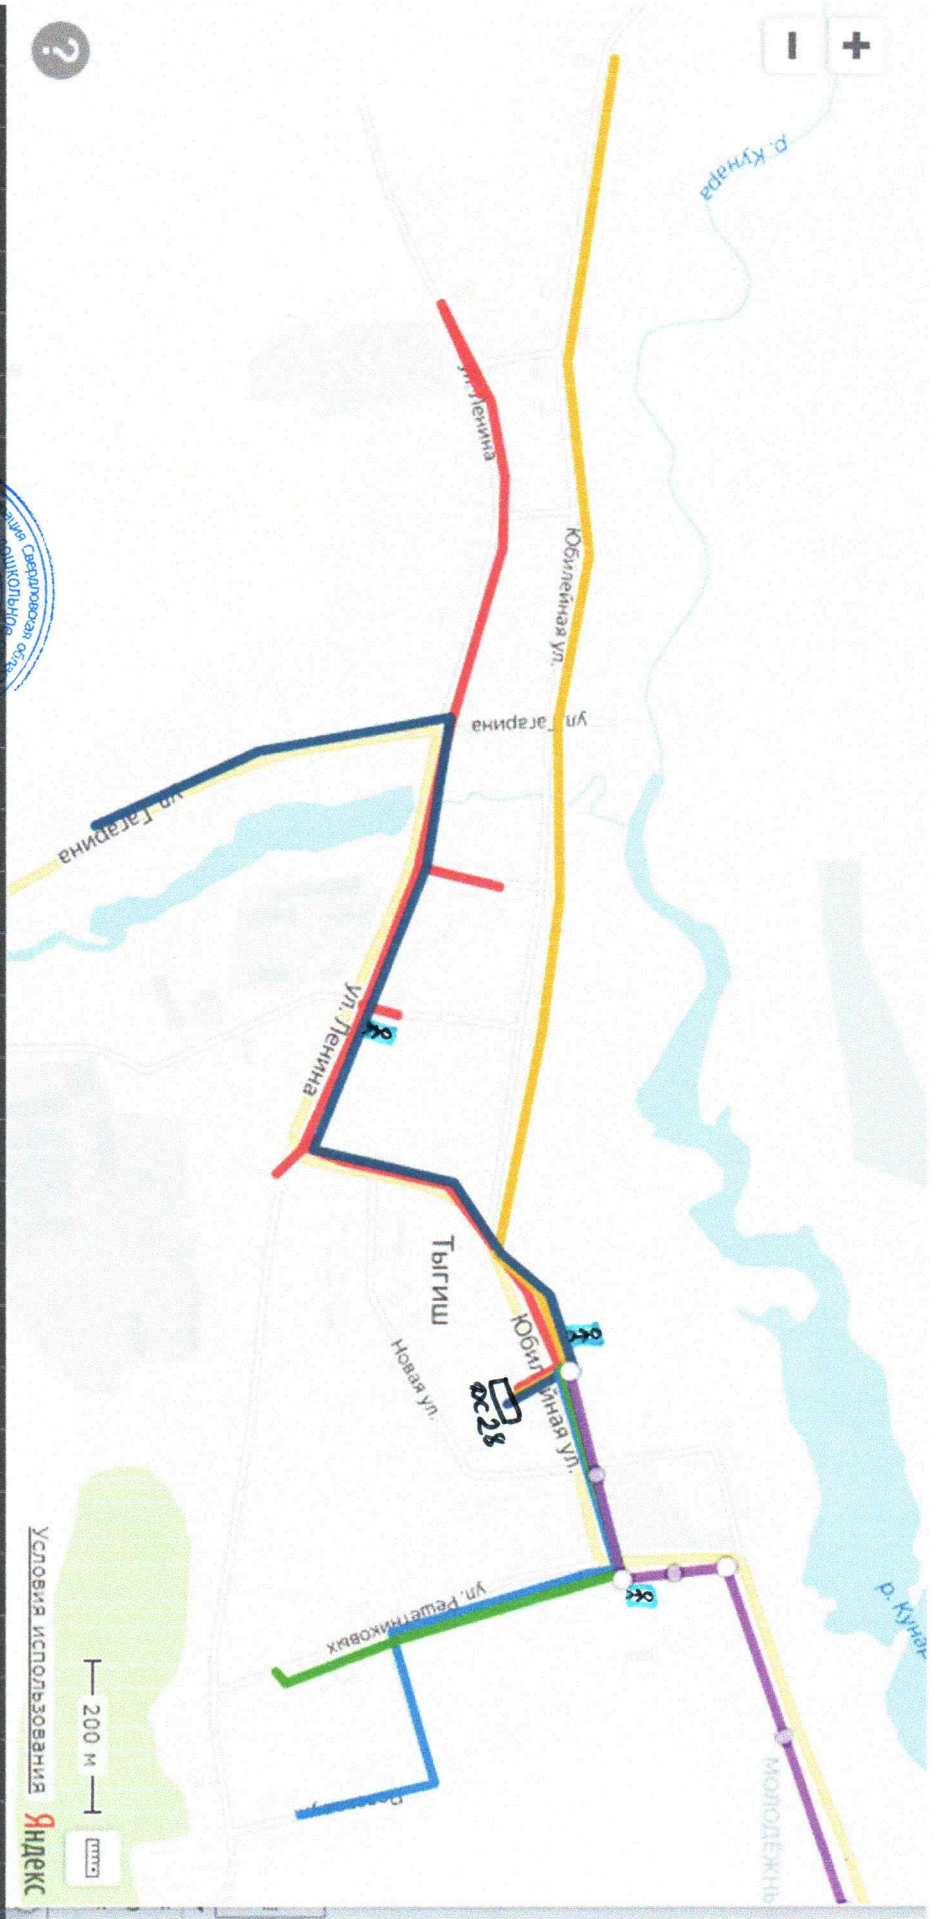

Маршрут детей МДОУ № 28 «дом-детский сад –дом» проживающих в с. Тыгиш

Заведующий МДОУ детский сад № 28

С.А. Лапочкина