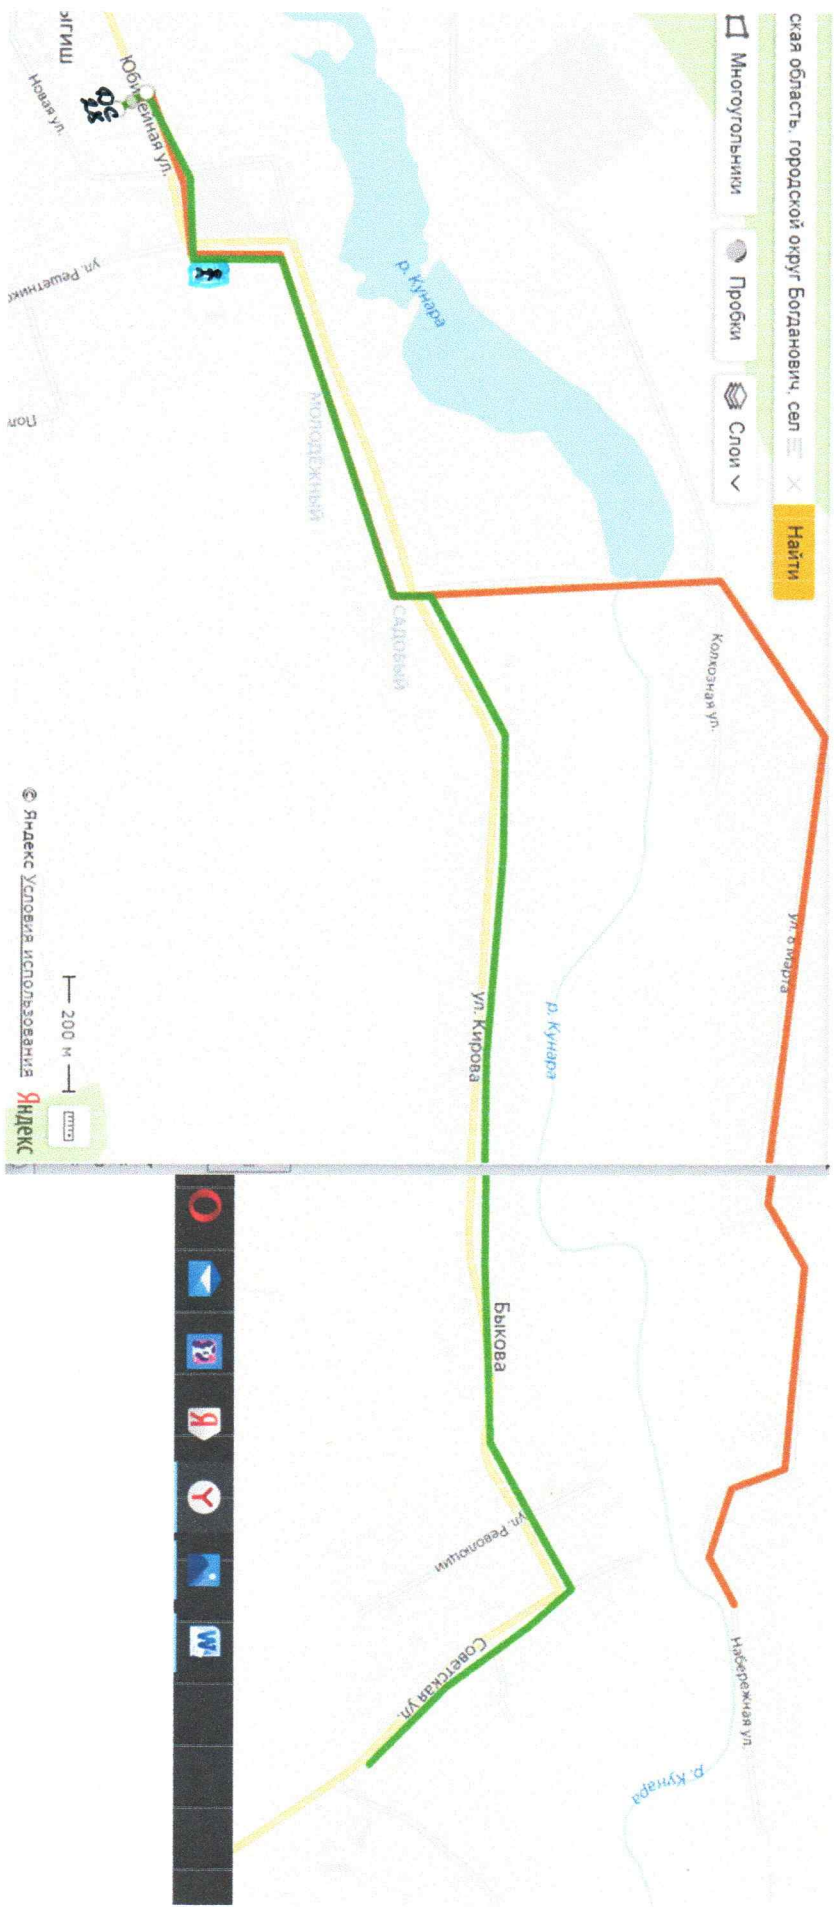

### Маршрут детей МДОУ № 28 «дом-детский сад –дом» проживающих в д.Быкова

Заведующий МДОУ № 28 *С.А. Лапочкина*