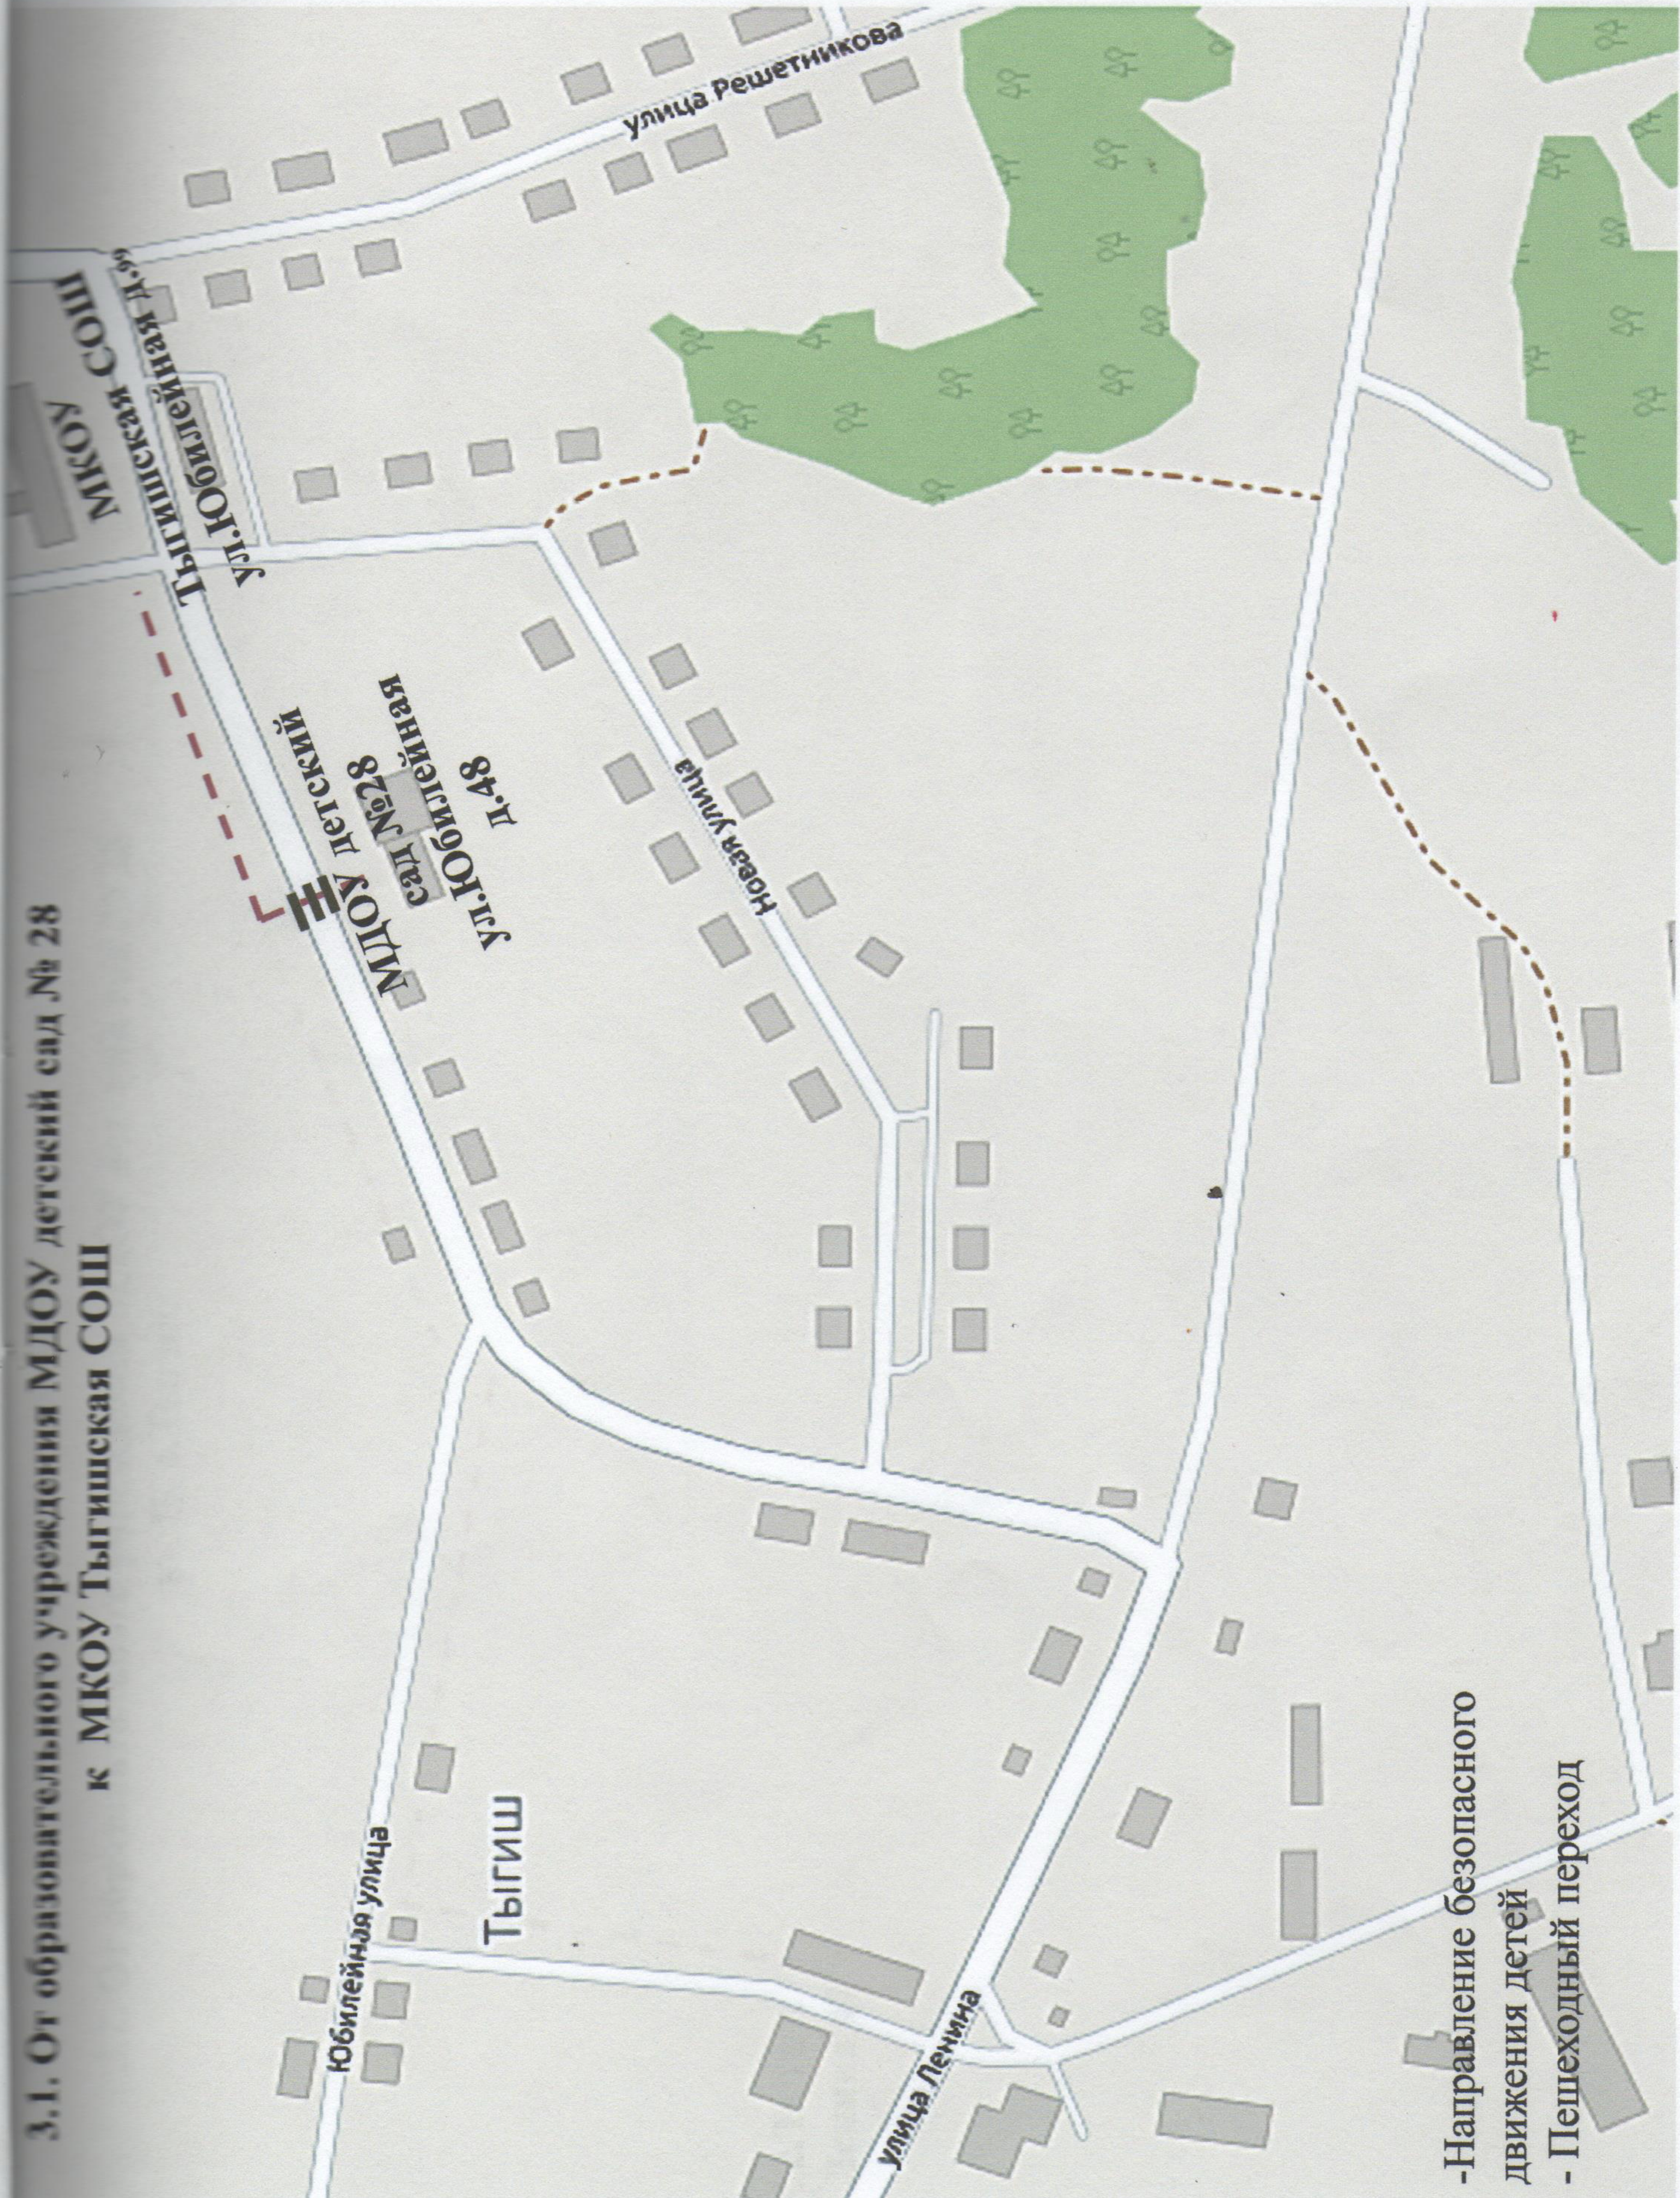

создана для организации безопасного движения пешеходов и транспорта в районе объектов дошкольного образования, расположенных вблизи территории, на которой осуществляются мероприятия по благоустройству территории, в том числе по обустройству пешеходных дорожек с применением современных технологий.

3.1. От образовательного учреждения МДОУ детский сад № 28 к МКОУ Тыгишская СОШ

-Направление безопасного движения детей
- Пешеходный переход